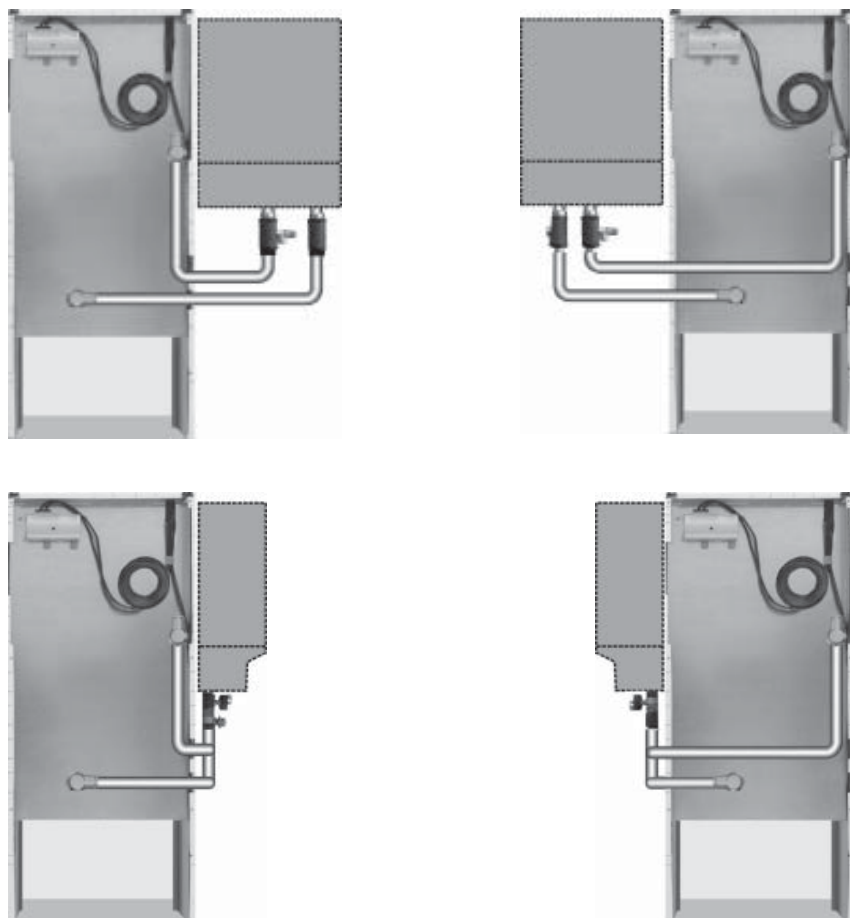

Инструкция по монтажу
Комплект подключений котла COB
Страницы 2 - 3

**Объем поставки**

Комплект подключений котла COB
в комплекте:

2 крестовины с двумя подключениями
2 скобы

1 гофр. труба 1" из нержавеющей стали,
длиной 1300 мм

1 гофр. труба 1" из нержавеющей стали,
длиной 800 мм

1 туба силиконовой смазки