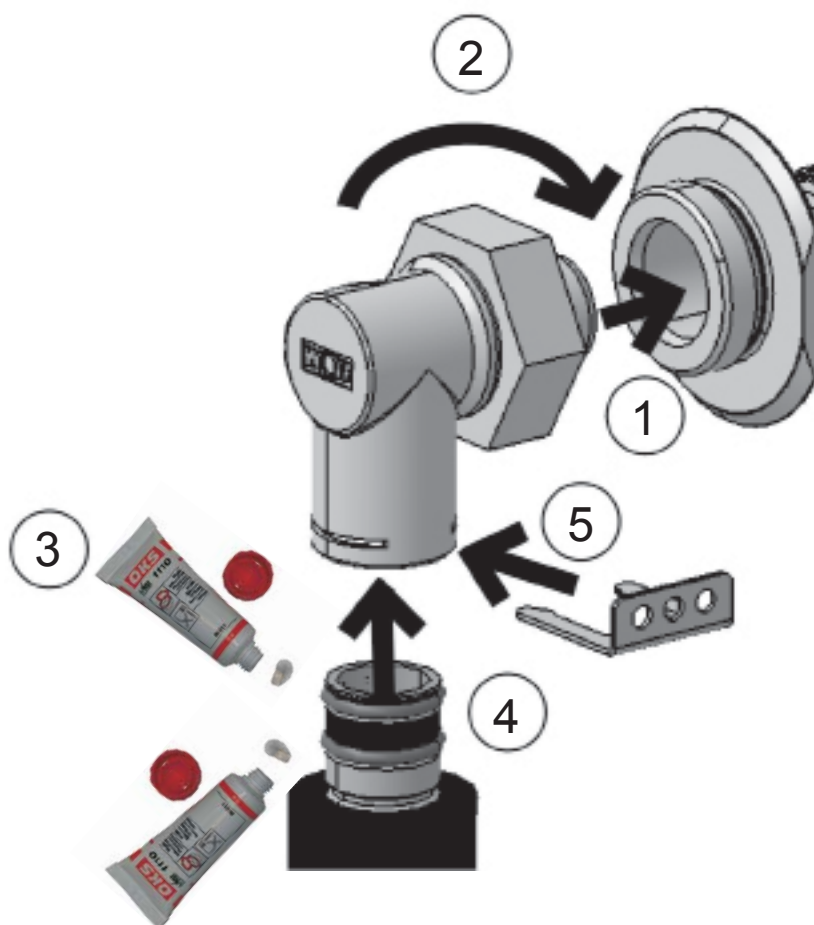

Инструкция по монтажу
Комплект подключений котла COB
Страницы 2 - 3

**Объем поставки**

Комплект подключений котла COB
в комплекте:

2 крестовины с двумя подключениями
2 скобы

1 гофр. труба 1" из нержавеющей стали,
длиной 1300 мм

1 гофр. труба 1" из нержавеющей стали,
длиной 800 мм

1 туба силиконовой смазки