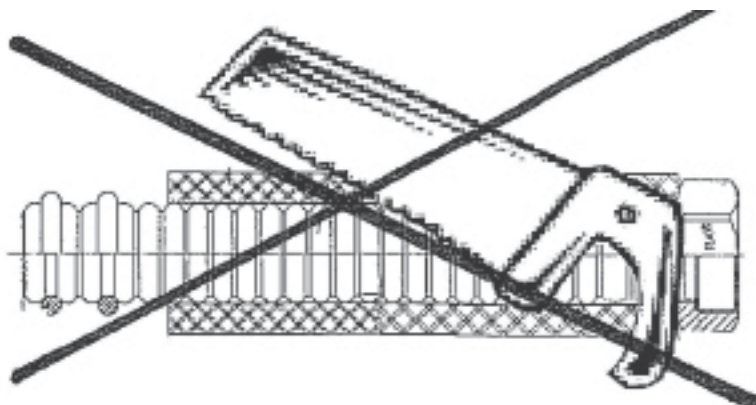

Инструкция по монтажу
Комплект подключений котла COB
Страницы 2 - 3

**Объем поставки**

Комплект подключений котла COB
в комплекте:

2 крестовины с двумя подключениями
2 скобы

1 гофр. труба 1" из нержавеющей стали,
длиной 1300 мм

1 гофр. труба 1" из нержавеющей стали,
длиной 800 мм

1 туба силиконовой смазки